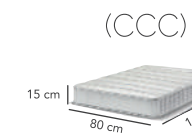

Colección es
Chiqui Mundo.

Set de edredón Baby Koala

NUEVO

6
piezas

CONTENIDO 6 PZAS

Edredón	1
Cabecera	1
Protector de barandal	1
Sábana de cajón	1
Almohada	1
Cojín pijamera	1

TALLA Cama Cuna Corral • 9584

Medida edredón: 110 x 157 cm