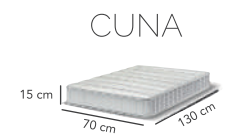

Colección es
Chiqui Mundo.

Set de edredón Baby Koala

NUEVO

6
piezas

CONTENIDO 6 PZAS

Edredón	1
Cabecera	1
Protector de barandal	1
Sábana de cajón	1
Almohada	1
Cojín pijamera	1

TALLA Cama Cuna Corral • 9584

Medida edredón: 110 x 157 cm