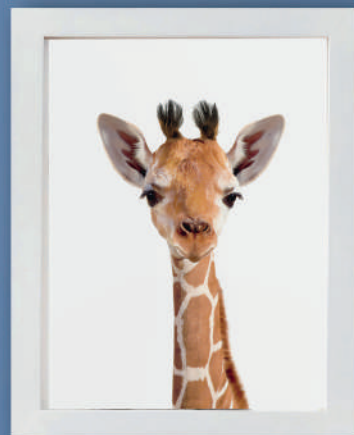

2407 • 🇺🇸 \$7 🇲🇽 \$149

Cangurera

Confort de mamá y bebé. Edad sugerida: 0 a 9 meses

9845 • 🇺🇸 \$41 🇲🇽 \$539

Colecciones Chiqui Mundo.

Set de edredón Safari

*No incluida en productos Disney

NUEVO