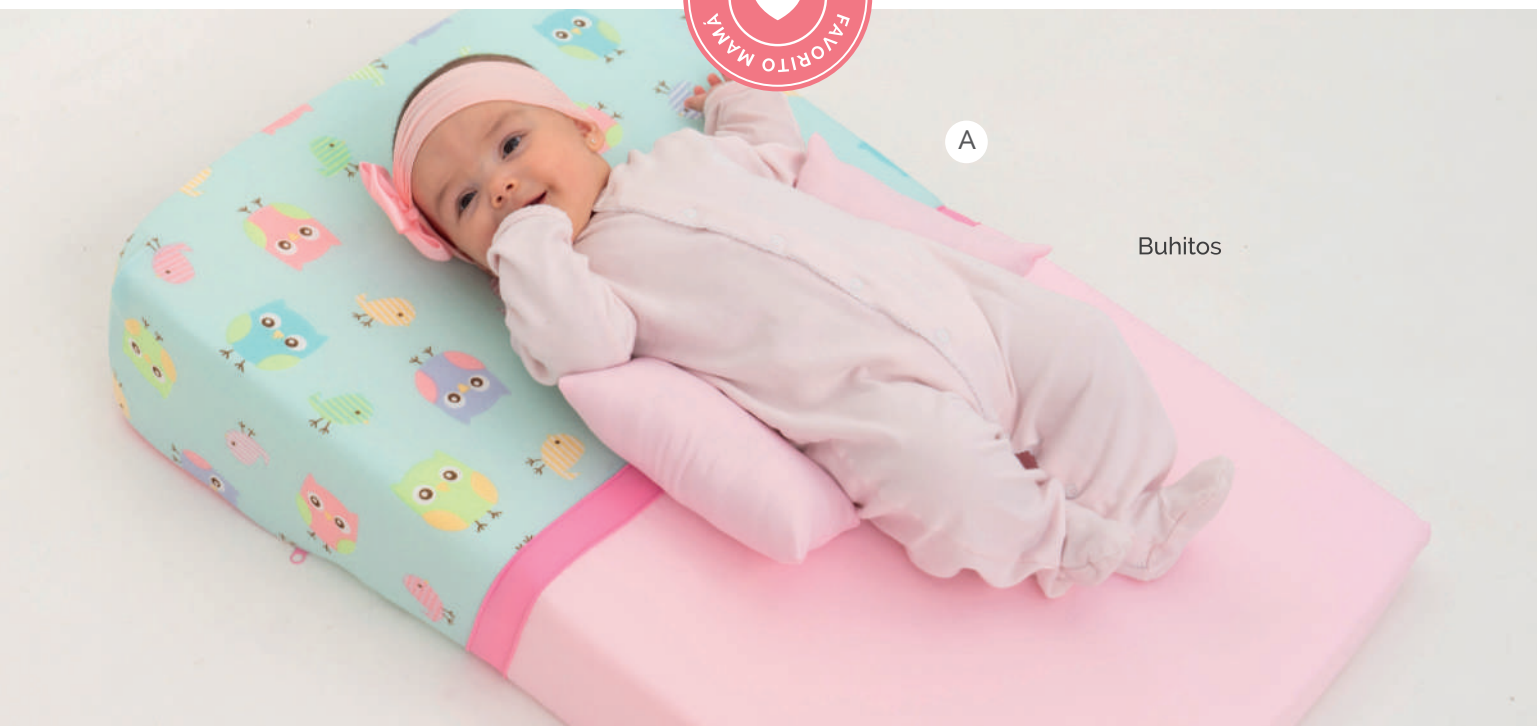

Mi Osita

Buhitos

Colchón 50 x 80 cm + 2 cojines 8 x 17 cm c/u
A. 2400 Buhitos 2245 • Mi Osita • 4013 Teddy • 9886 Little Dino • 2399 Blue safari • 4011 Baby Blue
B. 9754 Adorable Minnie • 9536 Minnie Mouse • 9535 Mickey Mouse

A $799 $41 B $889 $45