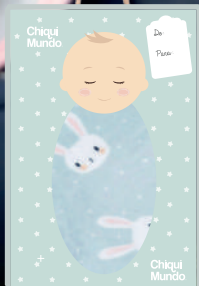

CAJA DE REGALO

*No incluida en productos Disney