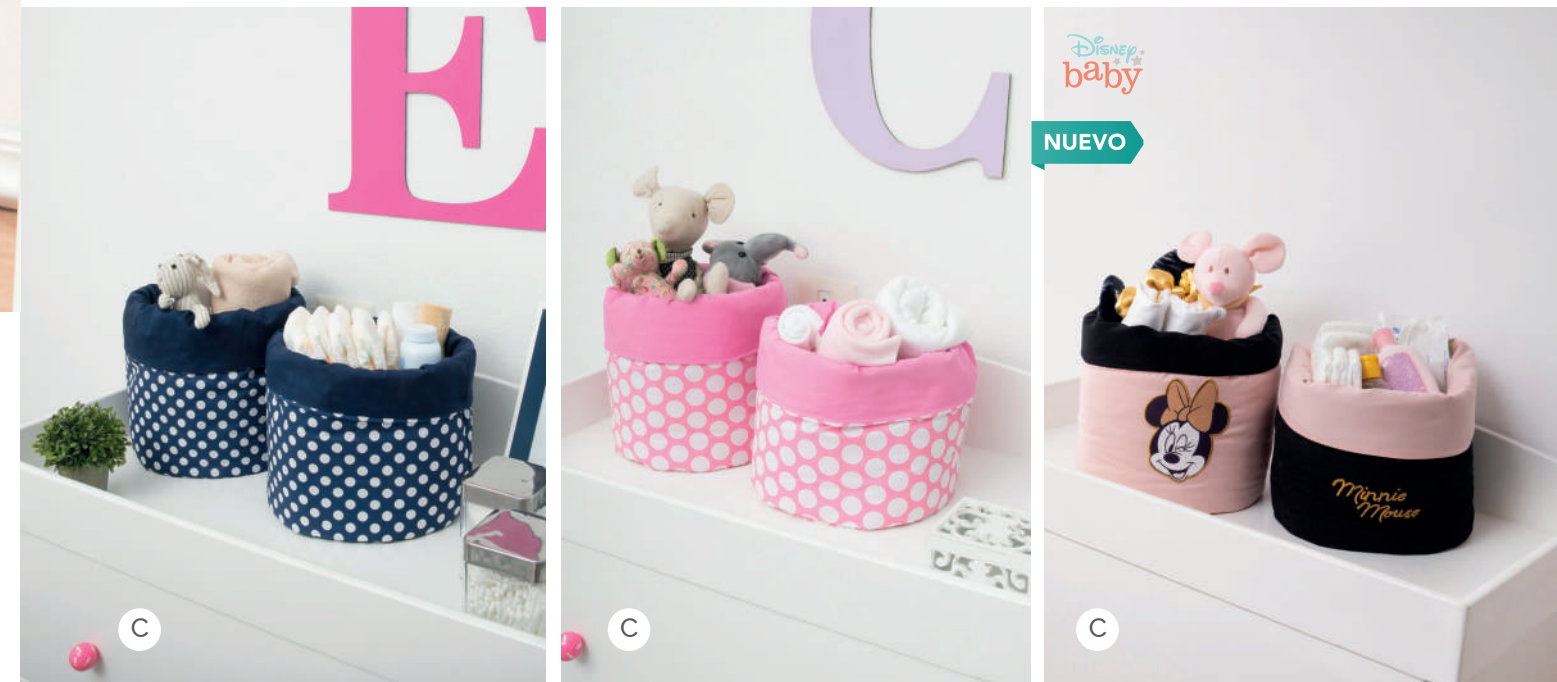

A

Dinos

Disney
baby

B

Minnie
*Disponible a partir
del 15 de junio

B

Mickey

©Disney

A. 98 x 110 cm • 9576 Mariposas • 3318 Búhos • 2297 Unicornio • 9574 Elephant • 9575 Galaxy • 2582 Dinos
B. 98 x 110 cm • 9695 Minnie • 2431 Mi amigo Mickey

A \$469 \$28 B \$529 \$31

CESTO MULTIUSOS

Complemento perfecto de decoración y practicidad.

Con detalles bordados

Buhitos

Little Dino

Minnie Mouse

Mickey Mouse

©Disney

Set de cestos

Marino