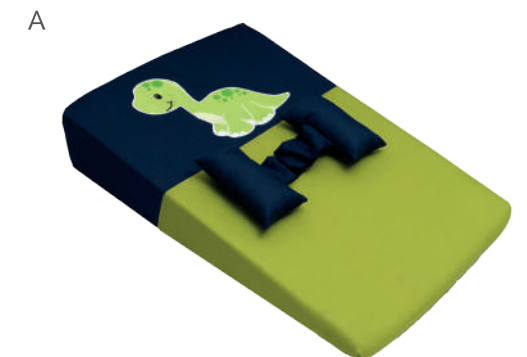

A \$799 \$41 B \$889 \$45

Mi Osita

Teddy

Blue Safari

Little Dino

Baby Blue

Adorable Minnie

Minnie Mouse

Mickey Mouse

©Disney

CAMITA portátil

¡Diseñada para darle a tu bebé todas las comodidades del hogar en cualquier lugar!

A

Teddy bear

Ajustable

A