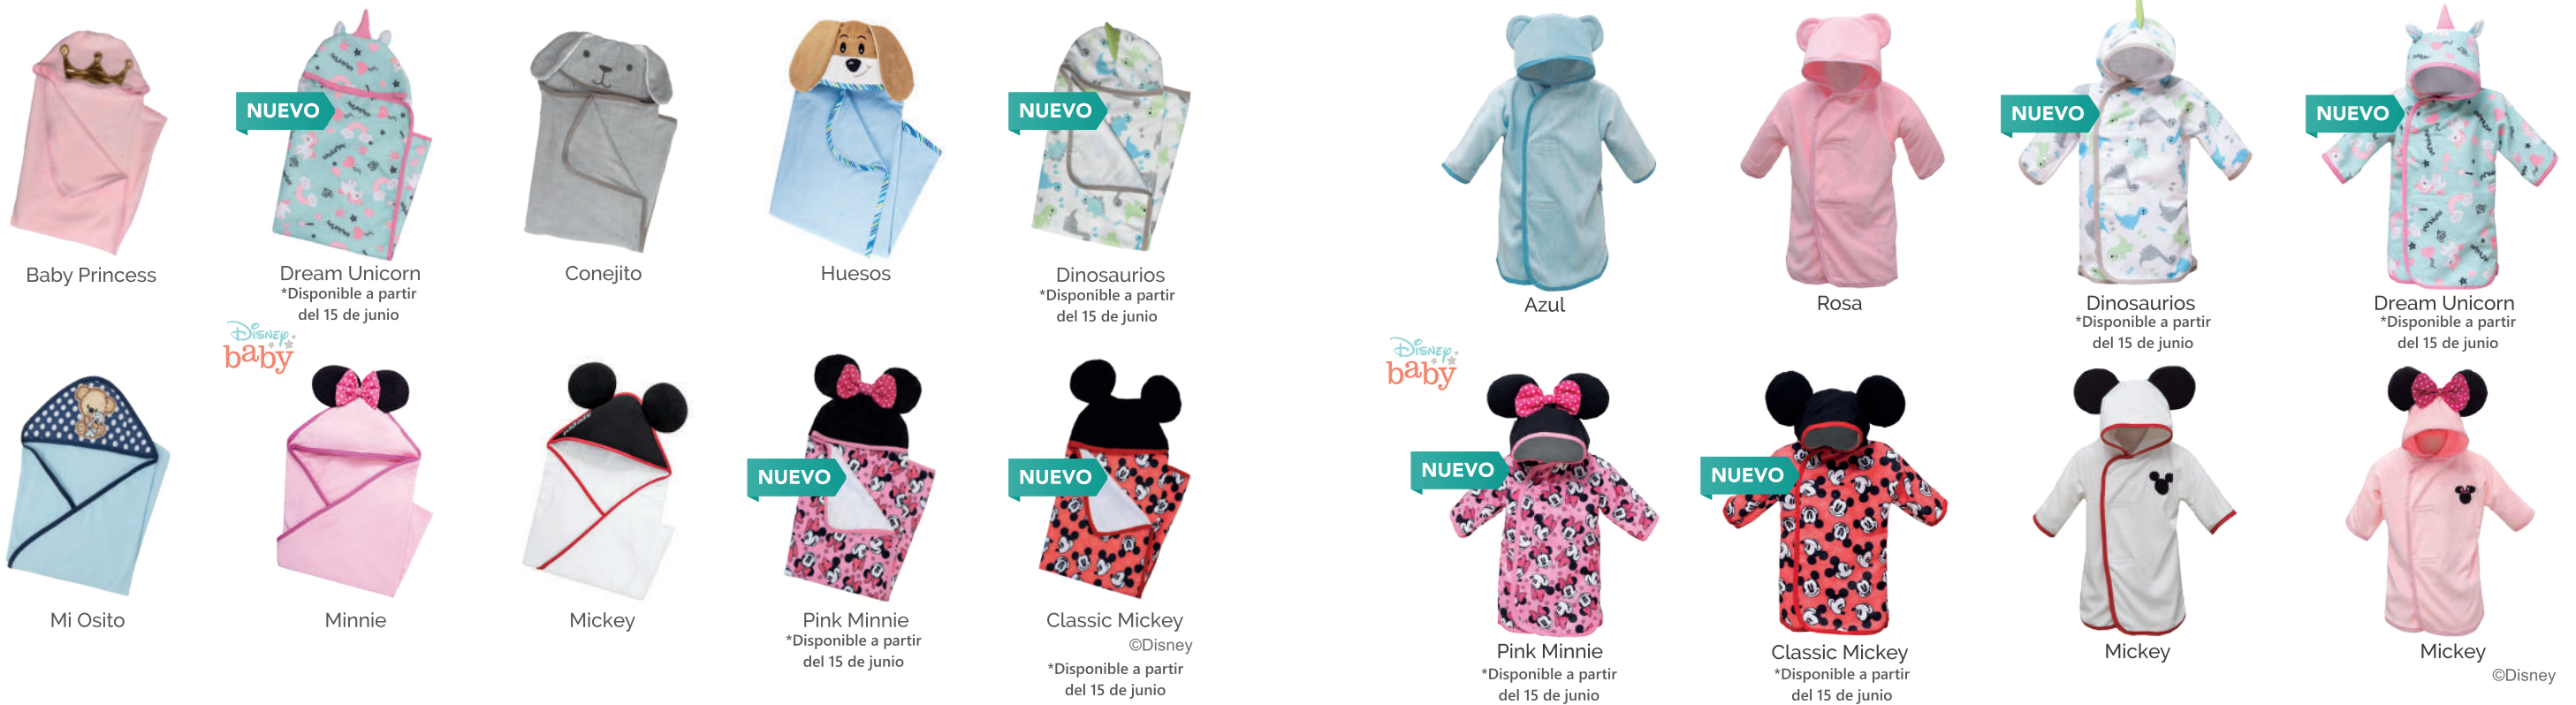

TOALLITAS

Ultra suave y absorbente

*No incluida en productos Disney

Baby Prince

MI PRIMERA BATITA

Delicada con su piel en SUS PRIMEROS BAÑOS

*No incluida en productos Disney

75 x 90 cm / 4 años • 2585 Baby Prince • 6924 Baby Princess • 8207 Dream Unicorn • 6925 Conejito
 75 x 90 cm / 4 años • 1562 Huesos • 8204 Dinosaurios • 2342 Mi Osito
 75 x 90 cm / 4 años • 1109 Minnie • 1442 Mickey • 8206 Pink Minnie • 8205 Classic Mickey