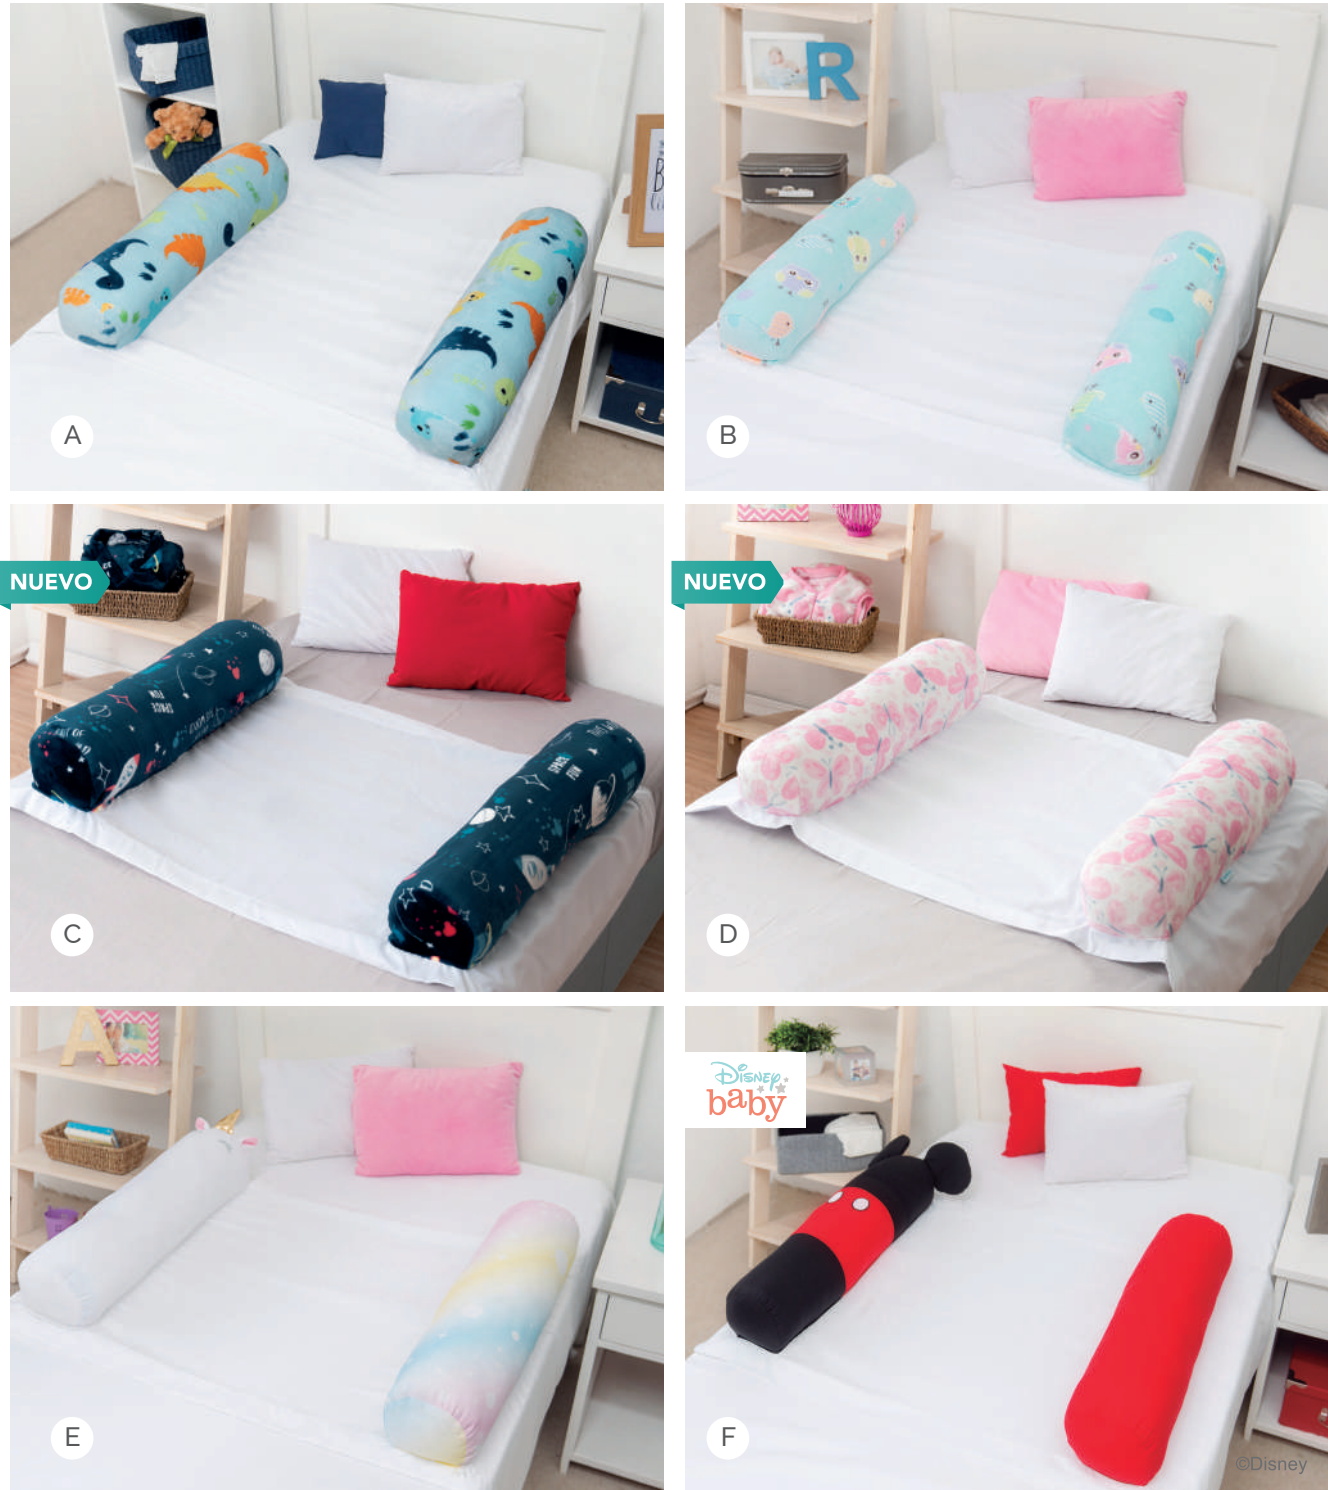

A 🇲🇪 \$279 🇺🇸 \$17 B 🇲🇪 \$369 🇺🇸 \$19

Mientras se acurruca con su compañero de aventuras antes de dormir

CHIQUI mascotas

Unicornio

Jumbo

Baby

Abierto

Bayo

Baby 🇲🇪 \$299 🇺🇸 \$17 • 37 x 25 cm • 5852 Unicornio • 2105 Bayo
 Jumbo 🇲🇪 \$529 🇺🇸 \$31 • 70 x 53 cm • 5853 Unicornio • 2212 Bayo

COJINES anti vuelco

Para una segura transición de cuna a cama

NUEVO

NUEVO

2 cojines de 15 x 60 cm + banda de 190 x 70 cm
 🇲🇪 \$539 🇺🇸 \$29 • A. 2618 Dinos • B. 1935 Búhos • C. 9533 Galaxy • D. 9534 Mariposas • E. 2277 Unicornio
 🇲🇪 \$599 🇺🇸 \$32 • F. 3339 Mickey