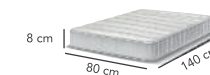

3
piezas

CAJA DE REGALO

*No incluida en productos Disney

©Disney

CONTENIDO 3 PZAS

1 Sábana plana, 1 Sábana de cajón, 1 funda de almohada

CAMA
CUNA
CORRAL

A. Buhitos • 2437 Talla CCC • 2438 Talla CUNA