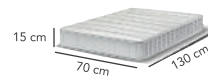

COMIENZA
LA MAGIA

Disney
baby

A

Set de edredón
Mi amigo Mickey

(CCC)

CUNA

CONTENIDO 6 PZAS

Edredón	1
Cabecera	1
Protector de barandal	1
Sábana de cajón	1
Almohada	1
Cojín pijamera	1

TALLA Cama Cuna Corral • 9913

Medida edredón: 110 x 157 cm

$84 $1,749

TALLA Cuna • 9916

Medida edredón: 100 x 140 cm

$78 $1,599

©Disney