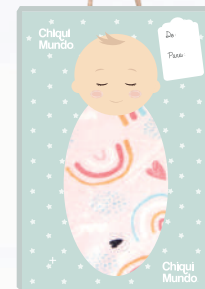

A \$199 \$12 B \$229 \$13

ROPA & ACCESORIOS

¡Pensado en la comodidad de tu bebé!

Arcoiris

NUEVO

CAJA DE REGALO

*No incluida en productos Disney

\$379 \$21 • Arcoiris: 9551 3-4 a / 9552 5-6 a