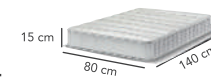

CONTENIDO 3 PZAS

1 Sábana plana, 1 Sábana de cajón, 1 funda de almohada

CAMA
CUNA
CORRAL