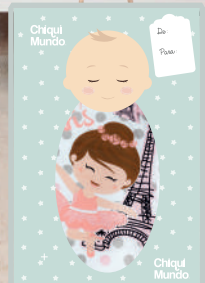

6904 • 🇺🇸 \$41 🇲🇪 \$539

Frazada recién nacido

Un esencial para tu bebé. Suavidad microfibra & Medida: 70 x 80 cm

1573 • 🇺🇸 \$7 🇲🇪 \$129

Set de edredón Baby Paris

Set de edredón Little Princess

CAJA DE REGALO