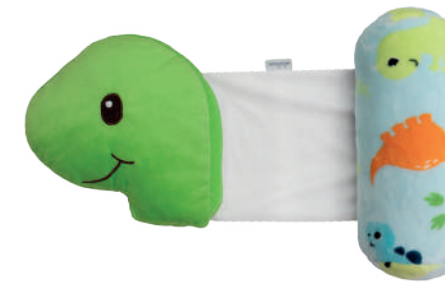

COJÍN DE DESCANSO

Protege y acuna a tu bebé cómodamente mientras duerme o descansa. ¡Se adapta a tu bebé a la perfección para que se sienta cómodo y seguro!

*No incluida en productos Disney

Dino

Disney baby

©Disney

32 x 28 cm • 5854 Changuito • 2625 Dino • 2278 Unicornio • 2152 Osito Beige
2150 Osito Rosa • 2151 Osito Azul • 1931 Minnie • 1930 Mickey

🇲🇽 $389 🇺🇸 $23