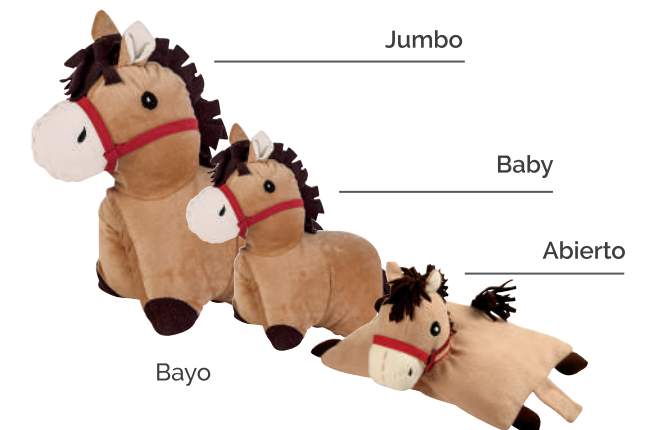

A 🇲🇪 \$279 🇺🇸 \$17 B 🇲🇪 \$369 🇺🇸 \$19

Mientras se acurruca con su compañero de aventuras antes de dormir

CHIQUI mascotas

Unicornio

Jumbo

Baby

Abierto

Bayo