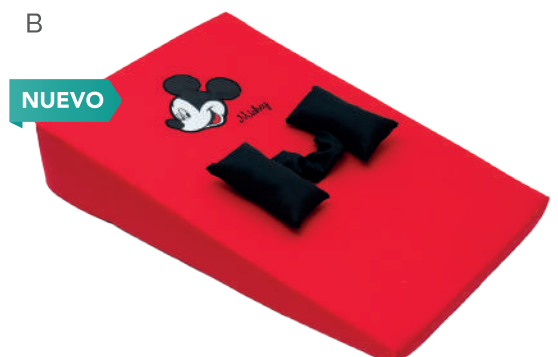

A \$799 \$41 B \$889 \$45

Mi Osita

Teddy

Blue Safari

Little Dino

Baby Blue

Adorable Minnie

Minnie Mouse

Mickey Mouse

©Disney

CAMITA portátil

¡Diseñada para darle a tu bebé todas las comodidades del hogar en cualquier lugar!

A

Teddy bear

Ajustable

A