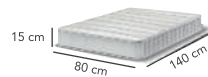

COMIENZA
LA MAGIA

Disney
baby

A

Set de edredón
Mi amigo Mickey

(CCC)

CUNA

CONTENIDO 6 PZAS

Edredón	1
Cabecera	1
Protector de barandal	1
Sábana de cajón	1
Almohada	1
Cojín pijamera	1

TALLA Cama Cuna Corral • 9913

Medida edredón: 110 x 157 cm

$84 $1,749

TALLA Cuna • 9916

Medida edredón: 100 x 140 cm

$78 $1,599

©Disney