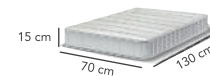

CONTENIDO 6 PZAS

Edredón	1
Cabecera	1
Protector de barandal	1
Sábana de cajón	1
Almohada	1
Cojín pijamera	1

TALLA Cama Cuna Corral • 6921

Medida edredón: 110 x 157 cm

$84 $1,749

TALLA Cuna • 6923

Medida edredón: 100 x 140 cm

$78 $1,599

6
piezas