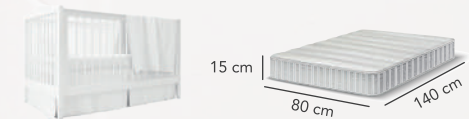

Set de cestos multiusos

Conoce la talla ideal para tu cuna

CAMA CUNA CORRAL (CCC)

Medida colchón: 80 x 140 cm
Medida edredón: 110 x 157 cm

CUNA

Medida colchón: 70 x 130 cm
Medida edredón: 100 x 140 cm

Disney
baby