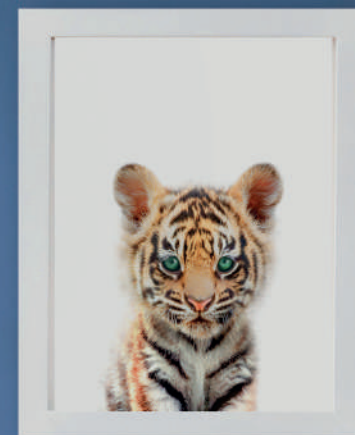

2407 • 🇺🇸 \$7 🇲🇽 \$149

Cangurera

Confort de mamá y bebé. Edad sugerida: 0 a 9 meses

9845 • 🇺🇸 \$41 🇲🇽 \$539

Colecciones Chiqui Mundo.

Set de edredón Safari

*No incluida en productos Disney

NUEVO