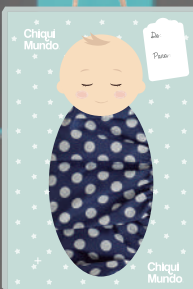

*No incluida en productos Disney