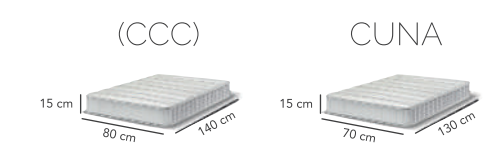

CONTENIDO 6 PZAS

Edredón	1
Cabecera	1
Protector de barandal	1
Sábana de cajón	1
Almohada	1
Cojín pijamera	1

TALLA Cama Cuna Corral • 8202
Medida edredón: 110 x 157 cm
$84 $1,749

TALLA Cuna • 8203
Medida edredón: 100 x 140 cm
$78 $1,599

*Disponible a partir del 15 de junio