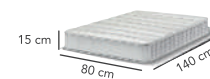

Disney
baby

BABY LOVE

Set de edredón Pooh soñador

©Disney. Basado en la obra Winnie the Pooh, de A. A. Milne y E.H. Shepard

(CCC)

CUNA

CONTENIDO 6 PZAS

Edredón	1
Cabecera	1
Protector de barandal	1
Sábana de cajón	1
Almohada	1
Cojín pijamera	1

TALLA Cama Cuna Corral • 6921

Medida edredón: 110 x 157 cm

$84 $1,749

TALLA Cuna • 6923

Medida edredón: 100 x 140 cm

$78 $1,599

6
piezas