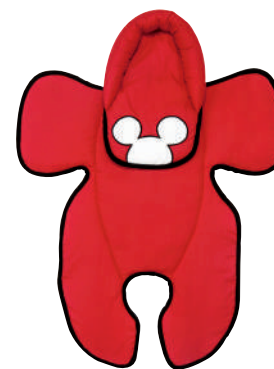

9535 • 🇺🇸 \$45 🇲🇽 \$889

Baby comfort

Tu bebé siempre cómodo y seguro. Se adapta a cualquier carriola o portabebé. Doble vista

7759 • 🇺🇸 \$24 🇲🇽 \$399

Frazada recién nacido

Un esencial para tu bebé. Suavidad microfibrá & Medida: 70 x 80 cm