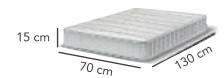

CUNA

A. Blanca • 8200 Talla CCC • 8201 Talla CUNA
B. Gris • 9582 Talla CCC • 9583 Talla CUNA
C. Azul • 2609 Talla CCC • 2613 Talla CUNA

D. Beige • 2610 Talla CCC • 2614 Talla CUNA
E. Marino • 2611 Talla CCC • 2615 Talla CUNA
F. Rosa • 2612 Talla CCC • 2616 Talla CUNA

🇮🇹 $429 🇺🇸 $21